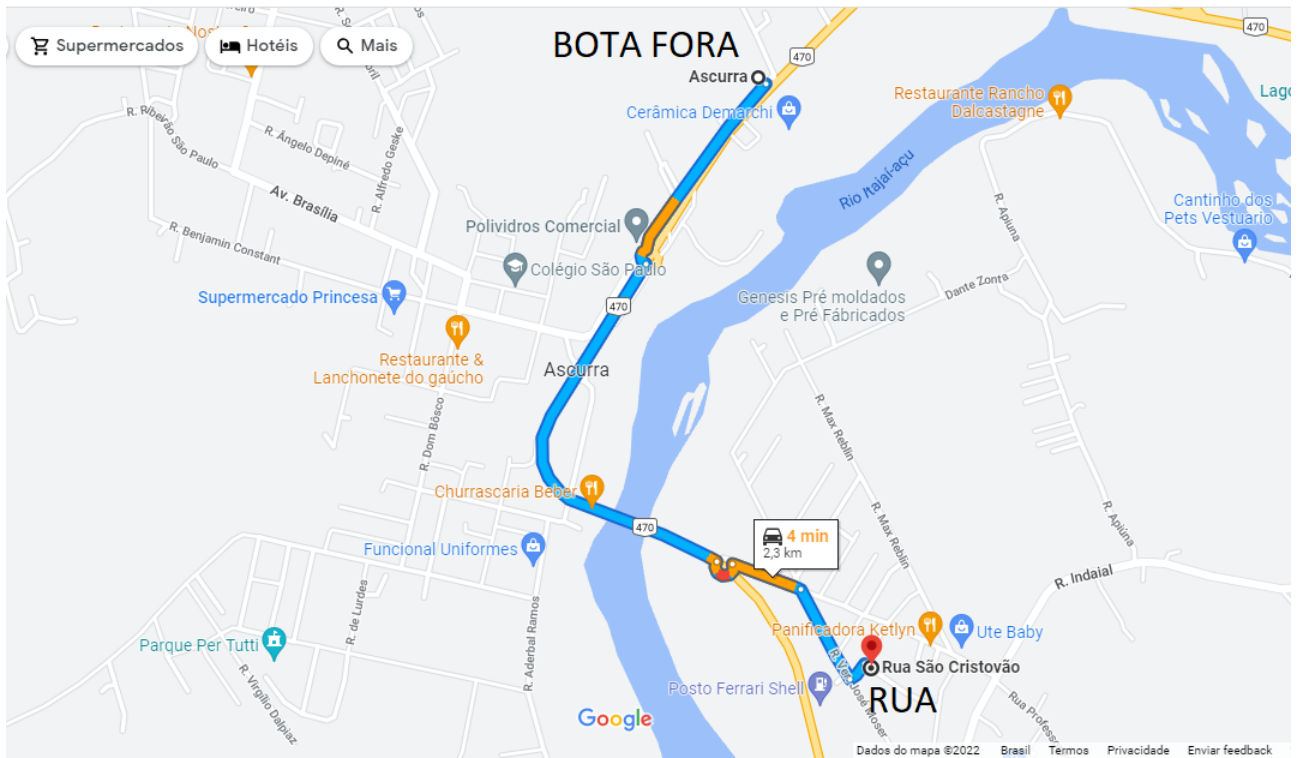

ANEXO 01
MAPA DO BOTA FORA

2,3 Km da Rua a ser pavimentada até o Bota Fora da Prefeitura Municipal de Ascurra